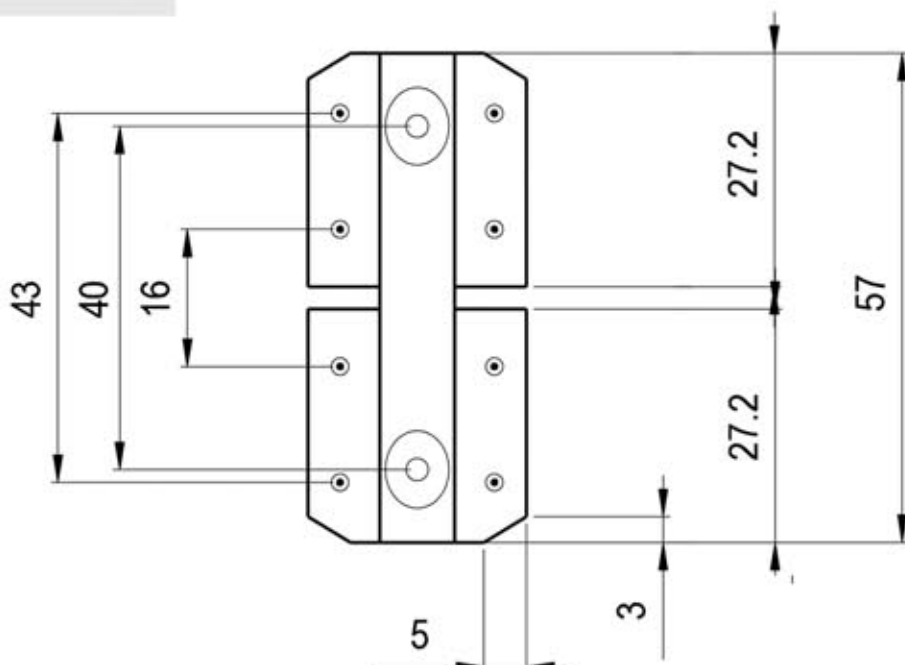

Ref. 057.060.8PT.T2L

CAVALLOTTO

COUPLING | GOUSSET | GRAPA

Lunghezza 57 mm

Length 57 mm

Longueur 57 mm

Longitud 57 mm

Materiale

Material

Matériel

Material

lamiera zincata - spessore mm 0,60

galvanized plate - thickness mm 0,60

acier galvanisé - épaisseur mm 0,60

placa galvanizada - espesor mm 0,60