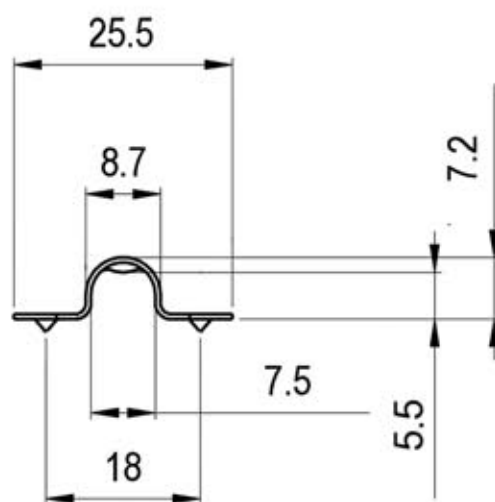

Ref. 057.060.8PT.T2L

CAVALLOTTO

COUPLING | GOUSSET | GRAPA

Lunghezza 57 mm

Length 57 mm

Longueur 57 mm

Longitud 57 mm

Materiale

Material

Matériel

Material

lamiera zincata - spessore mm 0,60

galvanized plate - thickness mm 0,60

acier galvanisé - épaisseur mm 0,60

placa galvanizada - espesor mm 0,60