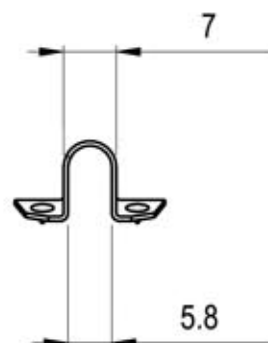

Ref. 052.060.BOM

CAVALLOTTO

COUPLING | GOUSSET | GRAPA

Lunghezza 52 mm - bombato

Length 52 mm - arched

Longueur 52 mm - arqué

Longitud 52 mm - arqueado

Materiale

Material

Matériel

Material

banda stagnata - spessore mm 0,60

tinplate - thickness mm 0,60

fer blanc - épaisseur mm 0,60

hojalata - espesor mm 0,60