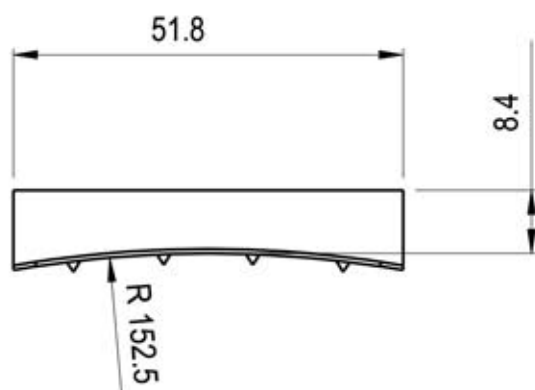

Ref. 052.060.BOM

CAVALLOTTO

COUPLING | GOUSSET | GRAPA

Lunghezza 52 mm - bombato

Length 52 mm - arched

Longueur 52 mm - arqué

Longitud 52 mm - arqueado

Materiale

Material

Matériel

Material

banda stagnata - spessore mm 0,60

tinplate - thickness mm 0,60

fer blanc - épaisseur mm 0,60

hojalata - espesor mm 0,60