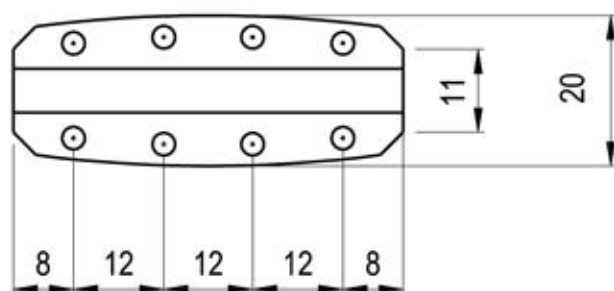

Ref. 052.060.BOM

CAVALLOTTO

COUPLING | GOUSSET | GRAPA

Lunghezza 52 mm - bombato

Length 52 mm - arched

Longueur 52 mm - arqué

Longitud 52 mm - arqueado

Materiale

Material

Matériel

Material

banda stagnata - spessore mm 0,60

tinplate - thickness mm 0,60

fer blanc - épaisseur mm 0,60

hojalata - espesor mm 0,60