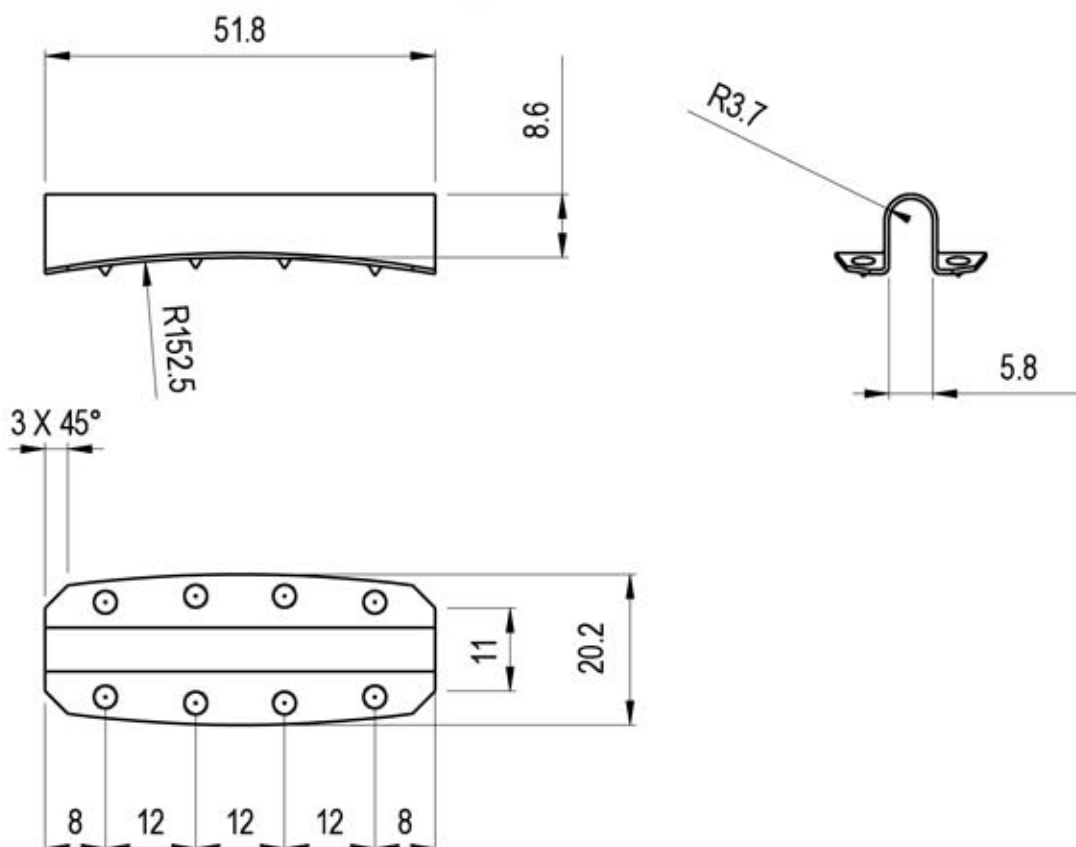

Ref. 052.060.BOM.LEZ

CAVALLOTTO

COUPLING | GOUSSET | GRAPA

Lunghezza 52 mm - bombato

Length 52 mm - arched

Longueur 52 mm - arqué

Longitud 52 mm - arqueado

Materiale

Material

Matériel

Material

lamiera zincata - spessore mm 0,60

galvanized plate - thickness mm 0,60

acier galvanisé - épaisseur mm 0,60

placa galvanizada - espesor mm 0,60