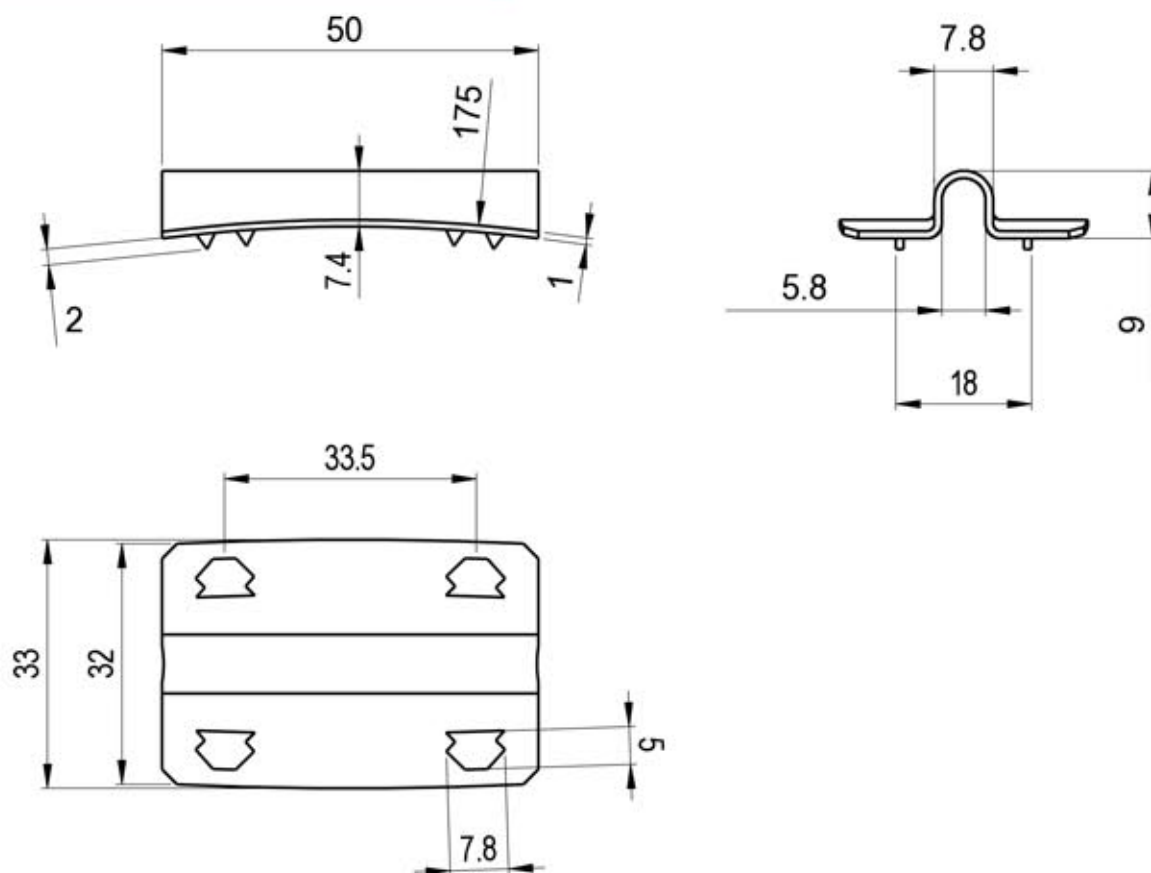

Ref. 050.100.LZS.CUR

CAVALLOTTO

COUPLING | GOUSSET | GRAPA

Lunghezza 50 mm - curvo

Length 50 mm - curved

Longueur 50 mm - courbé

Longitud 50 mm - curvo

Materiale

Material

Matériel

Material

lamiera zincata - spessore mm 1,00

galvanized plate - thickness mm 1,00

acier galvanisé - épaisseur mm 1,00

placa galvanizada - espesor mm 1,00