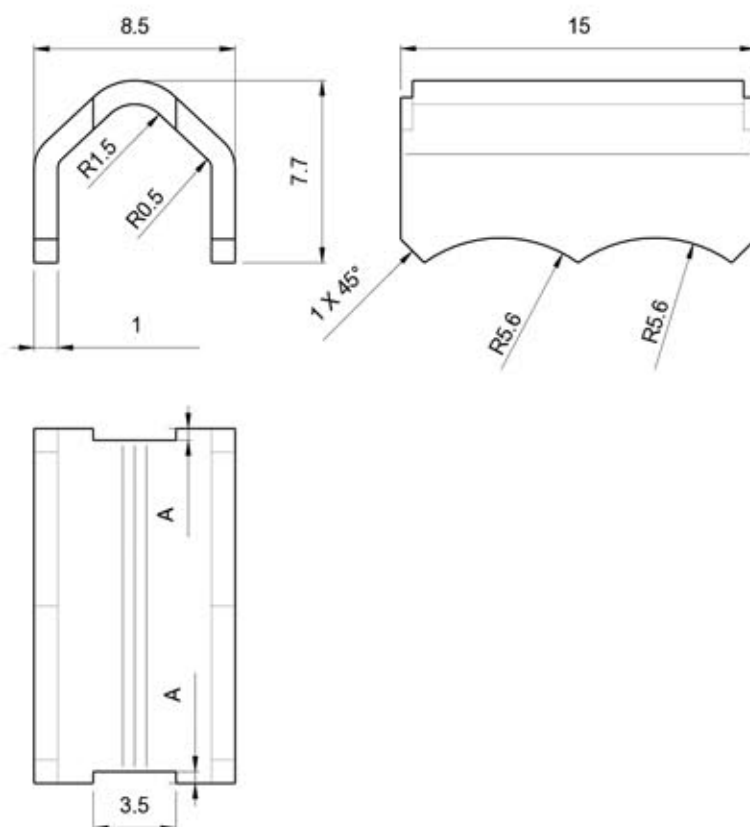

## CAVALLOTTINO

CLIP | CAVALIER | GRAPA

**Lunghezza 15 mm** - schiena ad arco

Length 15 mm - arched top

Longueur 15 mm - dos voûté

Longitud 15 mm - parte superior arqueada

### Materiale

Material

Matériel

Material

banda stagnata - spessore mm 1,00

tinplate - thickness mm 1,00

fer blanc - épaisseur mm 1,00

hojalata - espesor mm 1,00