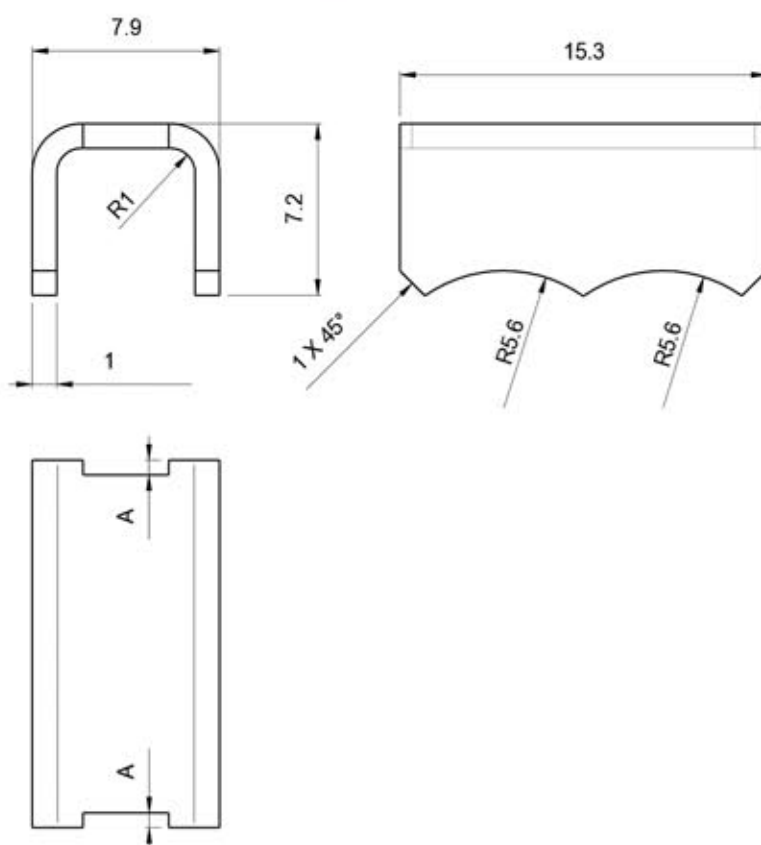

Ref. 015.100.020.PIA

CAVALLOTTINO

CLIP | CAVALIER | GRAPA

Lunghezza 15 mm - schiena piatta

Length 15 mm - flat top

Longueur 15 mm - dos plat

Longitud 15 mm - parte superior plana

Materiale

Material

Matériel

Material

banda stagnata - spessore mm 1,00

tinplate - thickness mm 1,00

fer blanc - épaisseur mm 1,00

hojalata - espesor mm 1,00