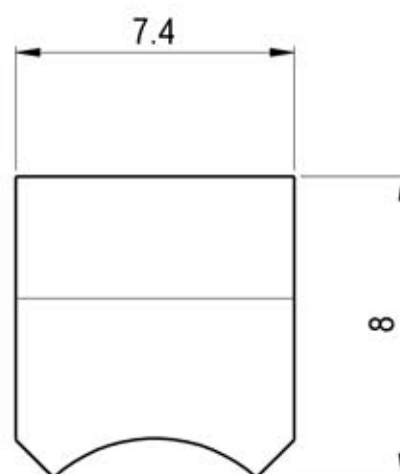

Ref. 007.100.020.BSE

CAVALLOTTINO

CLIP | CAVALIER | GRAPA

Lunghezza 7 mm - schiena ad arco

Length 7 mm - arched top

Longueur 7 mm - dos voûté

Longitud 7 mm - parte superior arqueada

Materiale

Material

Matériel

Material

banda stagnata - spessore mm 1,00

tinplate - thickness mm 1,00

fer blanc - épaisseur mm 1,00

hojalata - espesor mm 1,00