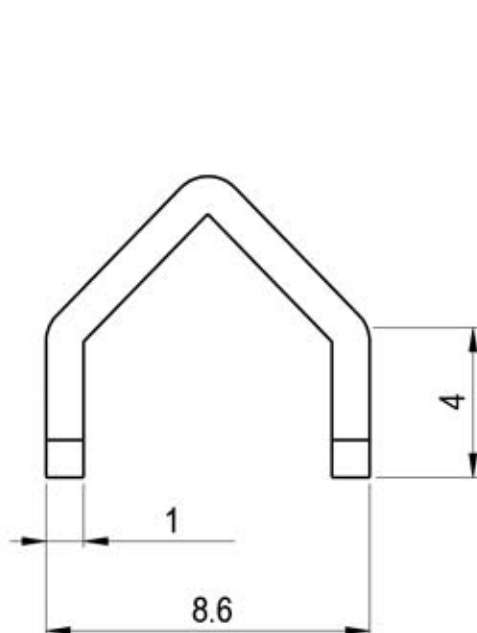

Ref. 007.100.020.BSE

CAVALLOTTINO

CLIP | CAVALIER | GRAPA

Lunghezza 7 mm - schiena ad arco

Length 7 mm - arched top

Longueur 7 mm - dos voûté

Longitud 7 mm - parte superior arqueada

Materiale

Material

Matériel

Material

banda stagnata - spessore mm 1,00

tinplate - thickness mm 1,00

fer blanc - épaisseur mm 1,00

hojalata - espesor mm 1,00