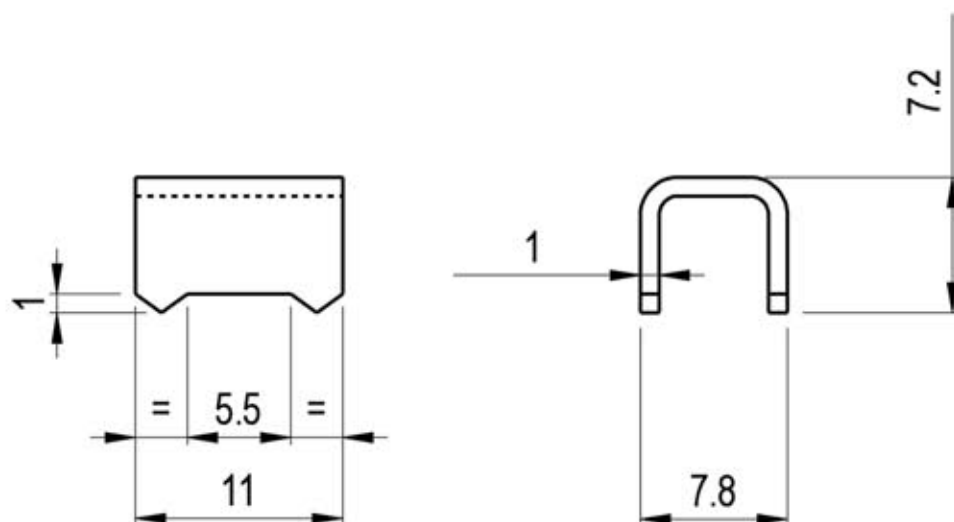

Ref. 004.100.020.PIA

CAVALLOTTINO

CLIP | CAVALIER | GRAPA

Lunghezza 11 mm - schiena piatta

Length 11 mm - flat top

Longueur 11 mm - dos plat

Longitud 11 mm - parte superior plana

Material

Material
Matériel
Material

banda stagnata - spessore mm 1,00

tinplate - thickness mm 1,00

fer blanc - épaisseur mm 1,00

hojalata - espesor mm 1,00