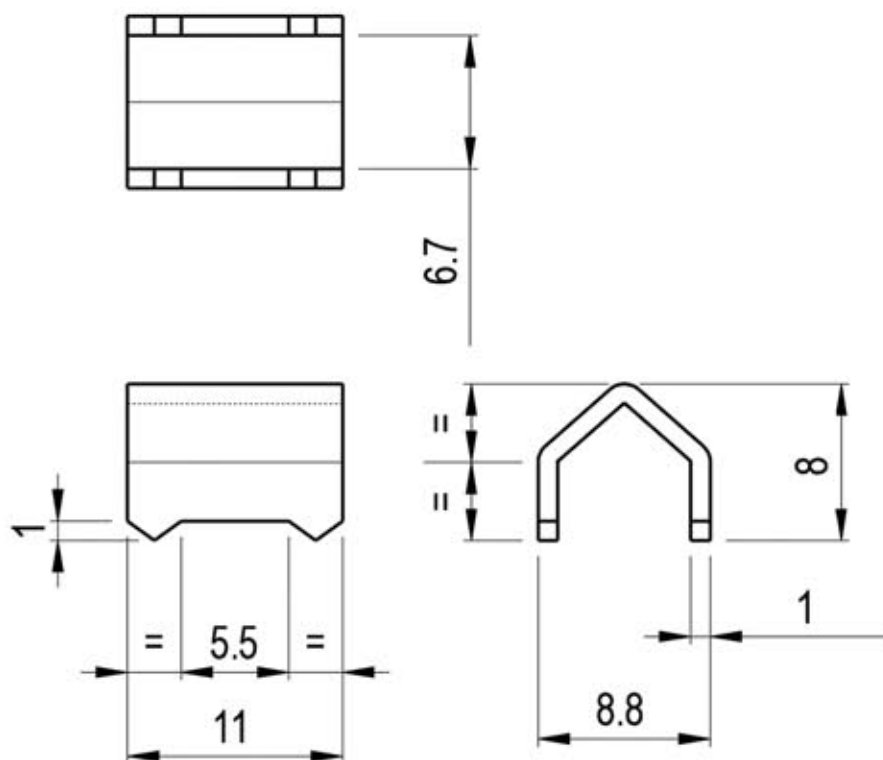

Ref. 004.100.020.BSE

CAVALLOTTINO

CLIP | CAVALIER | GRAPA

Lunghezza 11 mm - schiena ad arco

Length 11 mm - arched top

Longueur 11 mm - dos voûté

Longitud 11 mm - parte superior arqueada

Material

Material

Matériel

Material

banda stagnata - spessore mm 1,00

tinplate - thickness mm 1,00

fer blanc - épaisseur mm 1,00

hojalata - espesor mm 1,00