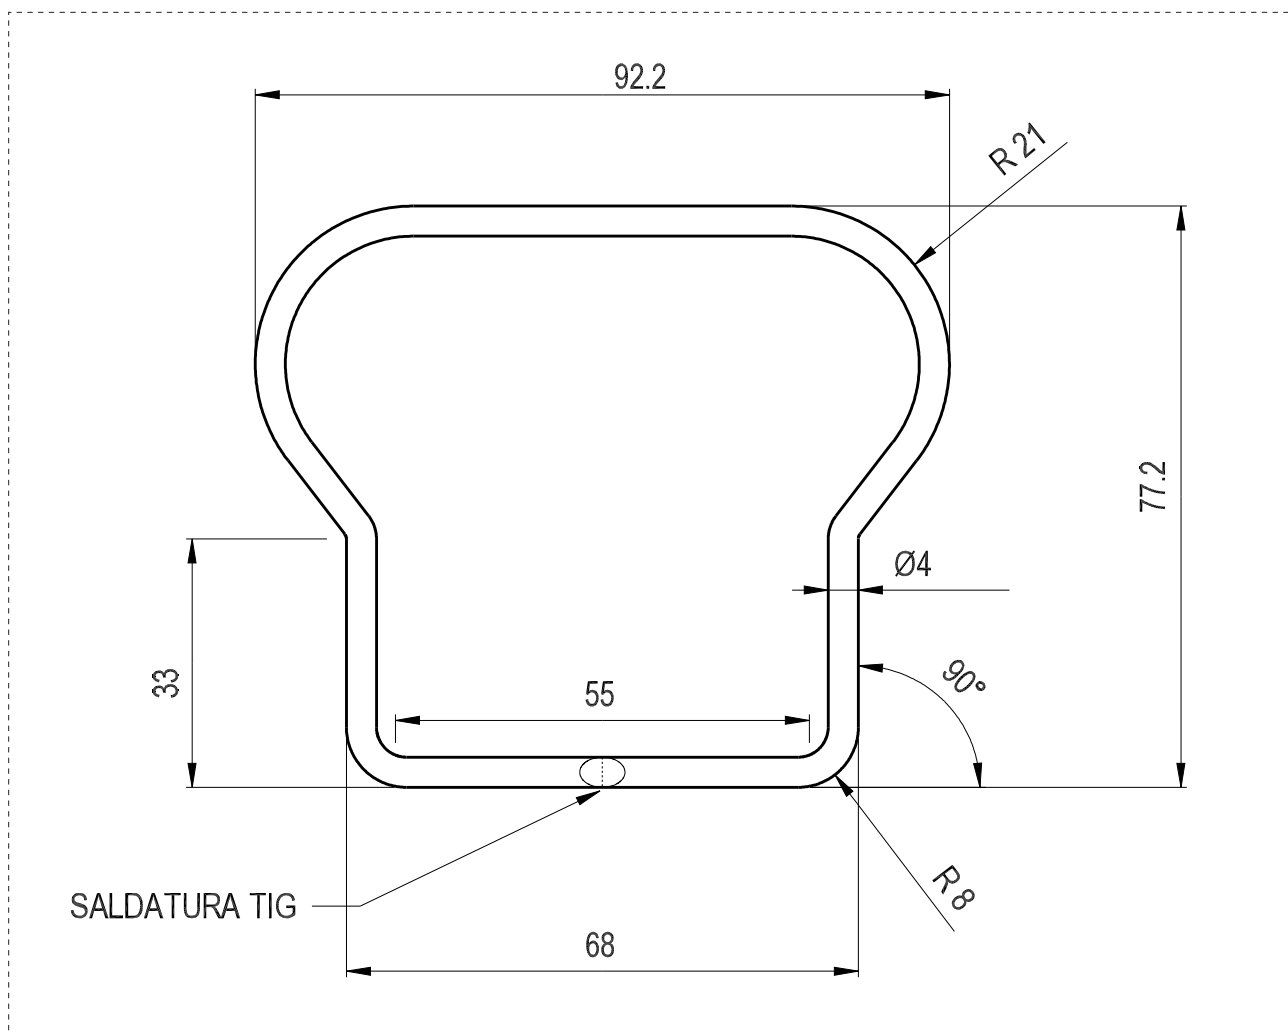

cod.art. item code: 088.400.RAM.ORI

## Maniglia Golia saldata / Goliath welded handle

**Materiale:**

**FILO RAMATO**  
COPPERED WIRE  
Diametro 4 mm