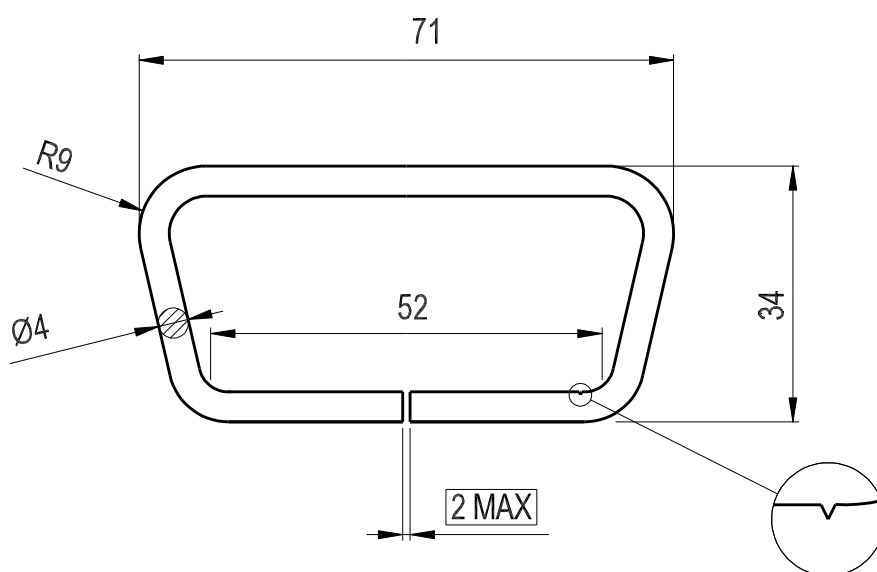

cod.art. item code: 066.400.ROS.ORI

MANIGLIE

Maniglia trapezoidale plasticata orientata/ Stacked plasticized wire handle

SCALA 5:1

LA PINZATURA DI AVANZAMENTO
FILO DEVE ESSERE SULLA PARTE
INFERIORE DELLA MANIGLIA

Materiale:

FILO PLASTICATO ROSSO
PLASTICIZED RED WIRE
4 mm