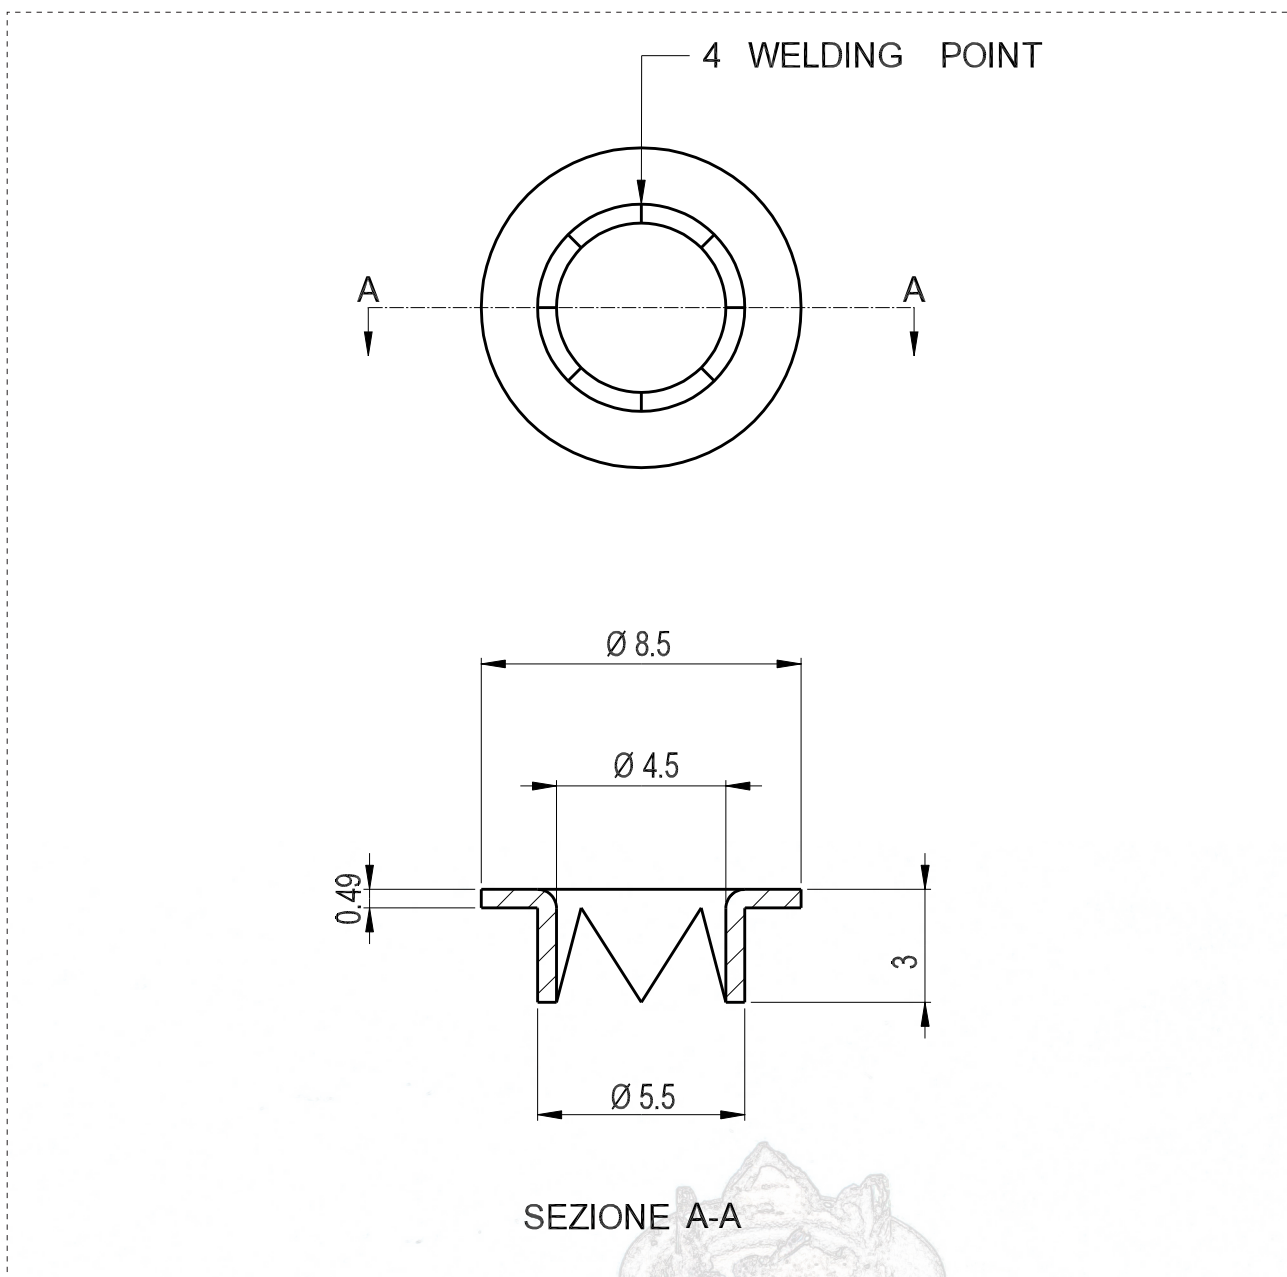

cod.art. item code: 018.050.RIV.BSE

**BORCHIE** RIVET

**Borchia a rivetto / Rivet for plastic handle**

Materiale:

**BANDA STAGNATA**  
**TINPLATE**  
**0,49 mm**