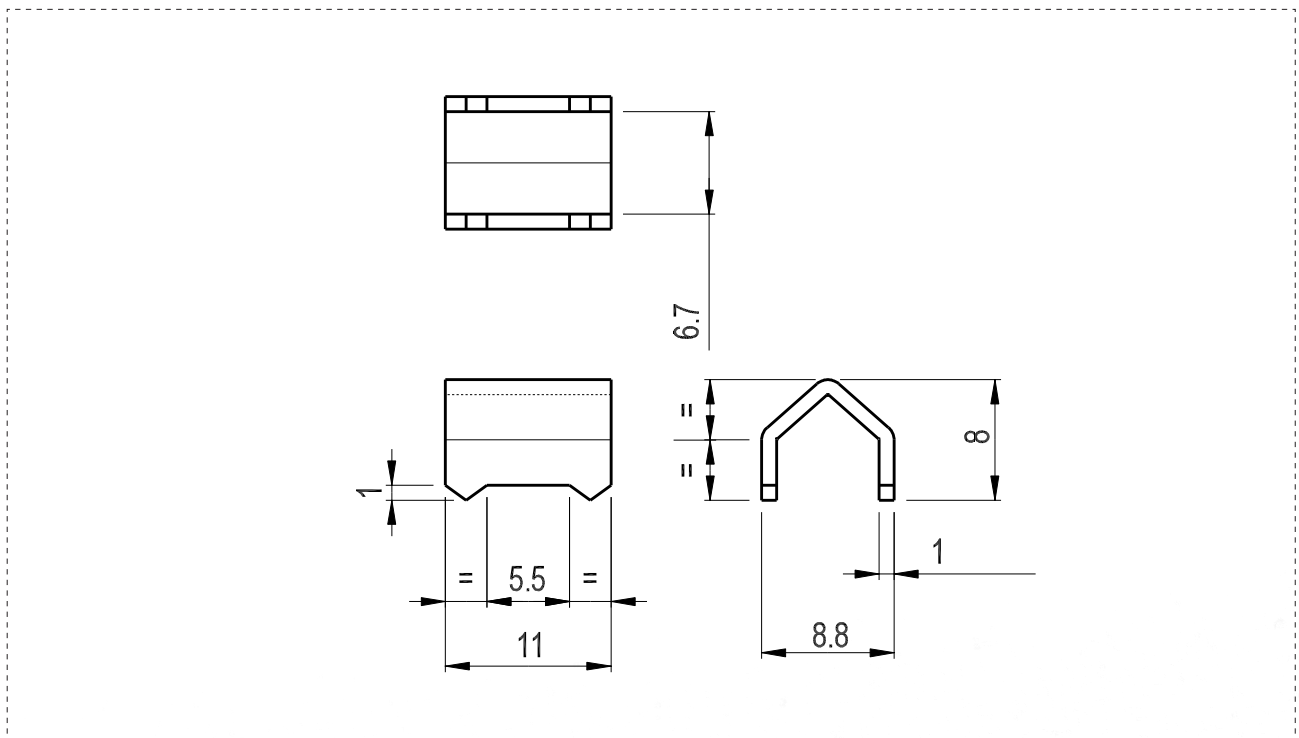

cod.art. item code: 004.100.020.BSE

**CAVALLOTTI** CLIPS

**Cavallottino per saldatrice Larsen 11 mm**  
**Clips (U-strap cleat) bow top**

**Materiale:** **BANDA STAGNATA**  
**TINPLATE**