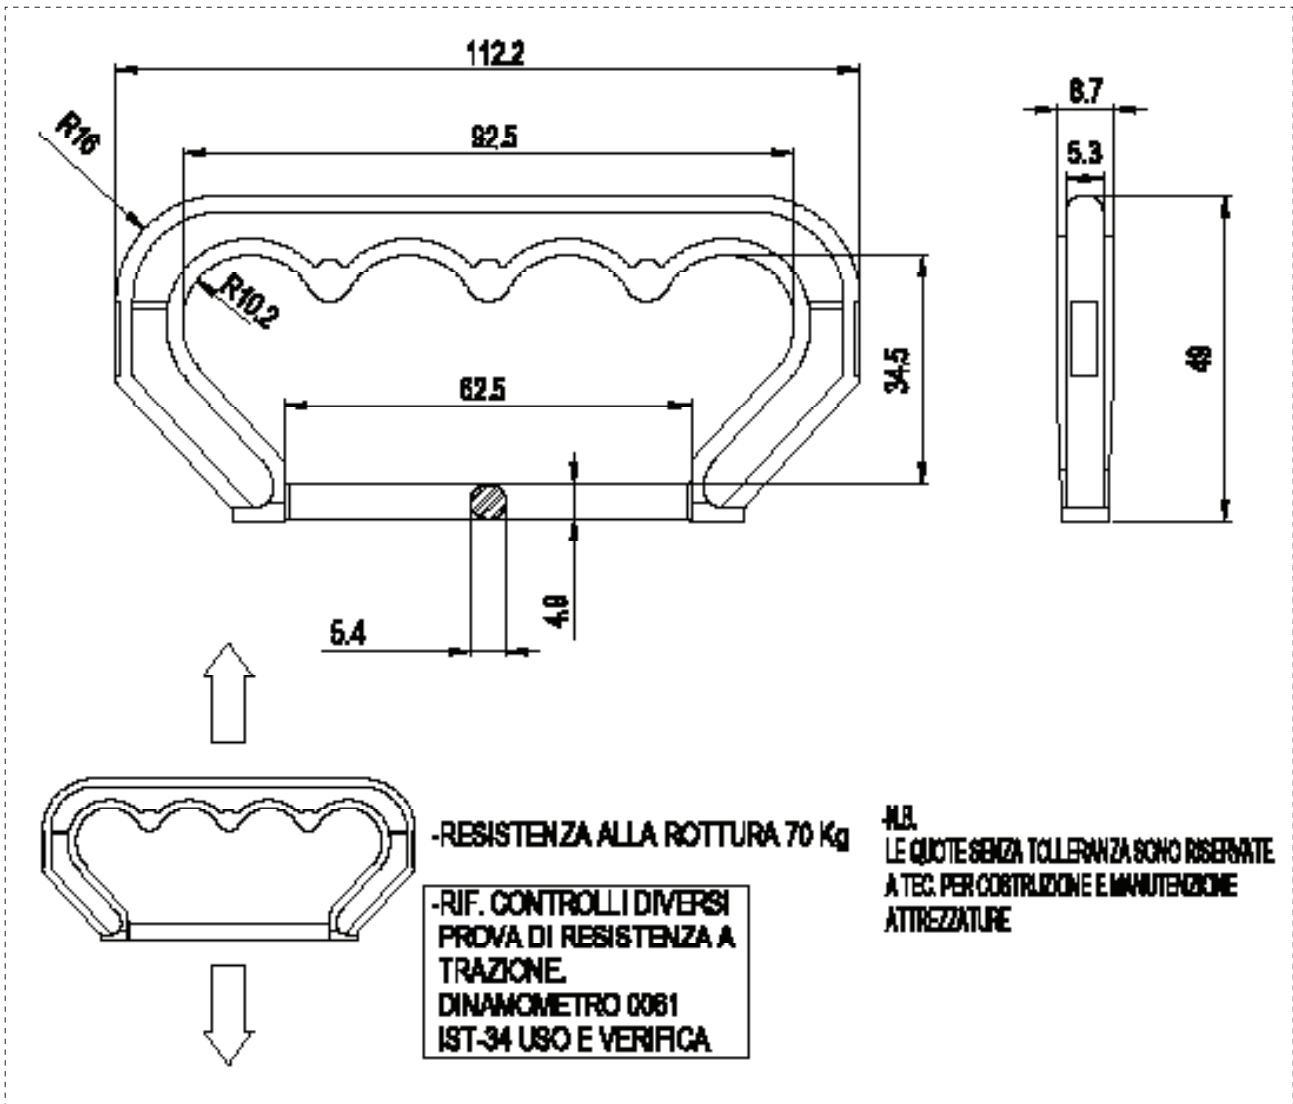

## MANIGLIA PLASTIC HANDLE

### Maniglia in plastica

Materiale:

PeHD - colore standard NEUTRO  
Disponibili altri colori su richiesta